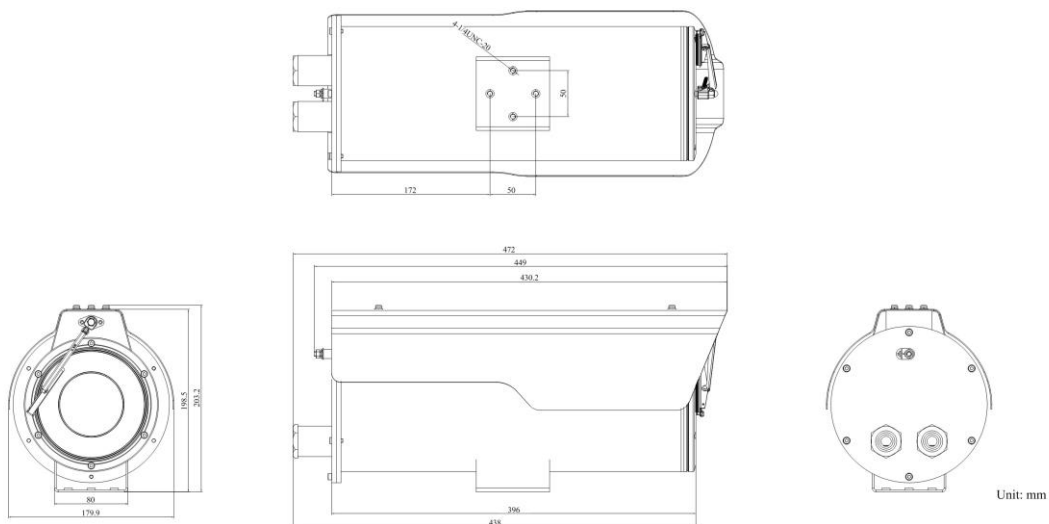

▪ **Доступные модели**

DS-2CD6626B-IZHS

▪ **Размеры (ед. изм.: мм)**