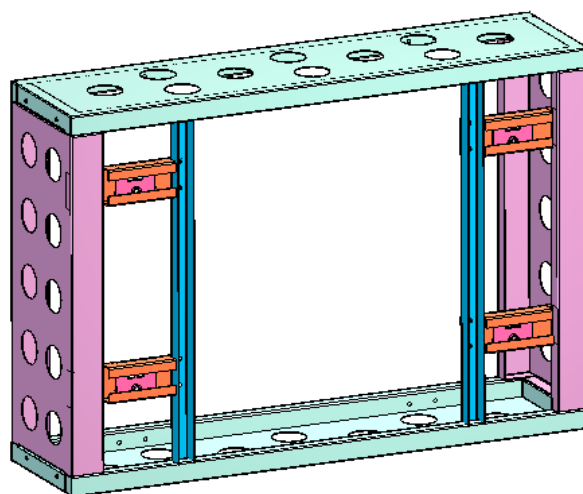

ПАСПОРТ ИЗДЕЛИЯ

Кронштейн DS-DN49B4M/F

Кронштейн DS-DN49B4M/F

Кронштейн DS-DN49B4M/F является 49" модульным кронштейном для экранов.

Основная информация

- Модульный кронштейн для LCD-экрана 49"
- Конструкция из твердой стали, защита от изгиба или скручивания экрана
- Алюминиевый сплав (SPCC, холодный листовой прокат)

Спецификации

Наименование	DS-DN49B4M/F
Внешний вид	Черный цвет Hikvision
Материал	Алюминиевый сплав (SPCC, холодный листовой прокат)
Размеры	798 x 608 x 200 мм
Масса	30 кг

Доступные модели и код

DS-DN49B4M/F | 190115431