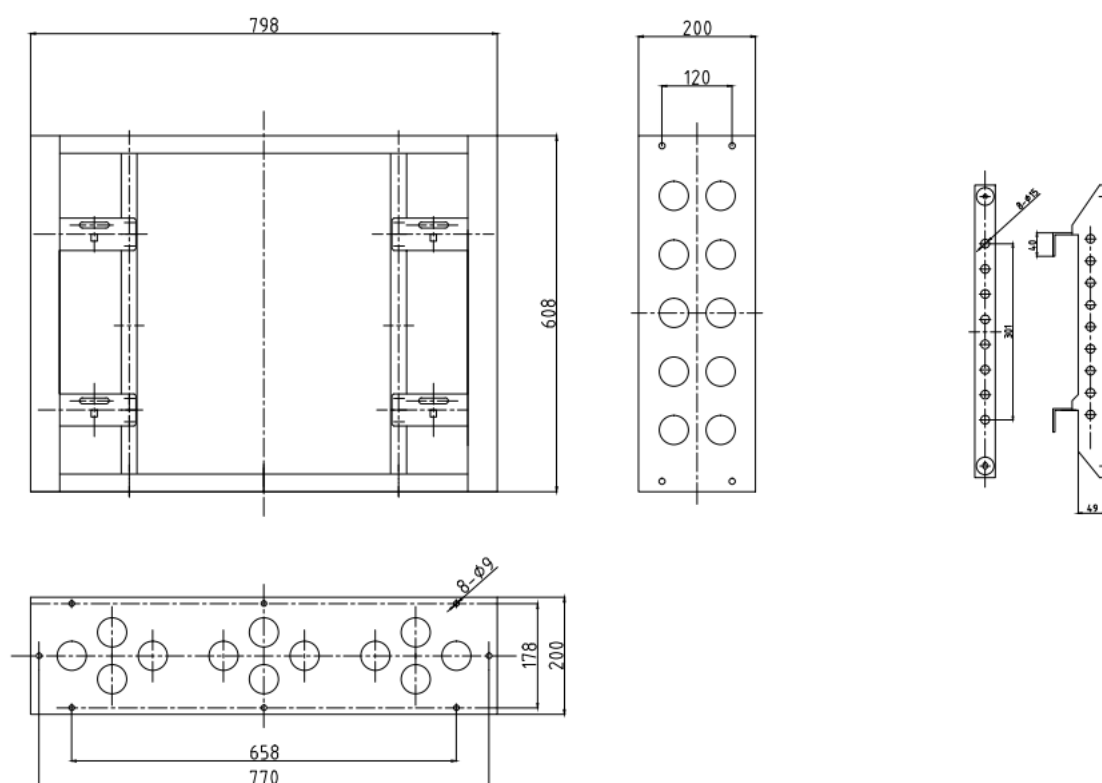

Размеры (ед. изм.: мм)

Рекомендуемая модель LCD-экрана

- DS-D2049NL-B