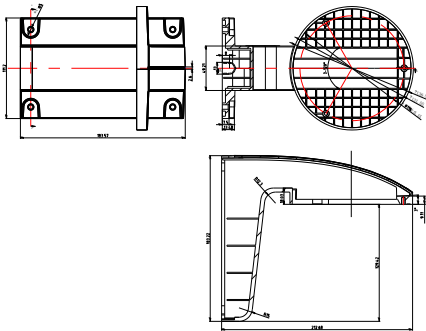

Размеры

Внимание

- Кронштейн должен быть установлен на плоскую поверхность стены
- Стена, на которую устанавливается кронштейн, должна выдерживать вес предполагаемой камеры и аксессуаров в трехкратном размере
- Максимальная грузоподъемность кронштейна – 2кг

Спецификации

Модель	DS-1258ZJ-L
Описание	Внутренний потолочный кронштейн
Цвет	Белый Ник
Назначение	Купольные камеры
Материал	АБС пластик
Размеры	136 × 183 × 213мм
Вес (нетто)	0,26кг

*Изображения и спецификации могут быть изменены без дополнительного уведомления.