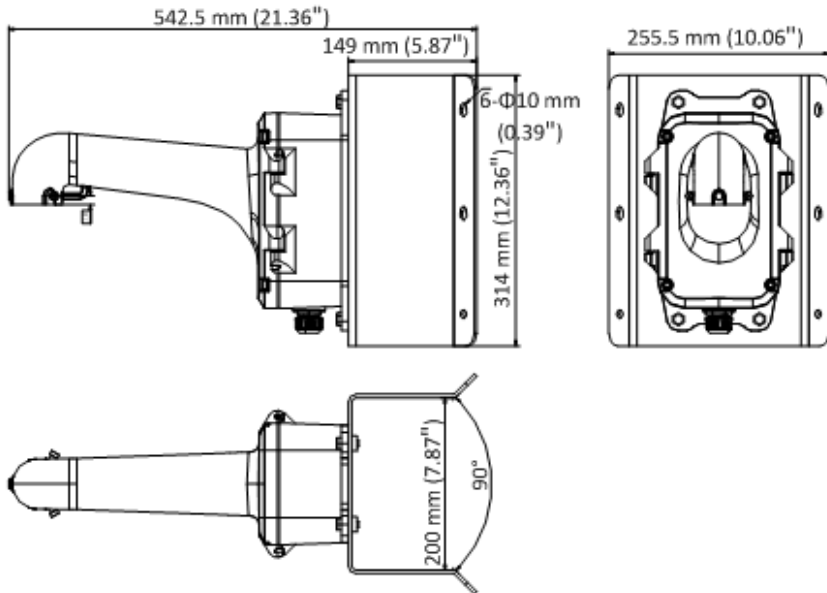

ПАСПОРТ ИЗДЕЛИЯ

Крепление на угол с монтажной коробкой

DS-1604ZJ-Box-Corner

DS-1604ZJ-Box-Corner

Общая информация

- Алюминиевый сплав и сталь
- Улучшенный дизайн влагозащиты
- Монтажная коробка в комплекте

Внимание

- Кронштейн должен быть установлен на плоскую поверхность
- Водонепроницаемая резиновая прокладка в комплекте
- Стена, на которую устанавливается кронштейн, должна выдерживать вес предполагаемой камеры и аксессуаров в трехкратном размере
- Максимальная грузоподъемность кронштейна - 10кг

Размеры

*Изображения и спецификации могут быть изменены без дополнительного уведомления.

*За подробной информацией обращайтесь к вашему персональному менеджеру

Спецификации

Модель	DS-1604ZJ-Box-Corner
Описание	Крепление на угол с монтажной коробкой
Цвет	Белый Hik
Назначение	Скоростные поворотные камеры
Материал	Алюминиевый сплав и сталь
Размеры	542.5 × 255.5 × 200мм
Вес (нетто)	6,2кг