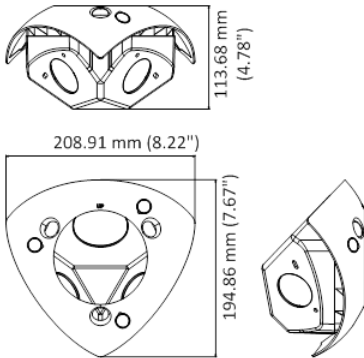

## **ПАСПОРТ ИЗДЕЛИЯ**

Крепление в угол

**DS-1274ZJ-DM25**

[www.hikvision.ru](http://www.hikvision.ru)

## Размеры

## Спецификации

Модель	DS-1274ZJ-DM25
Цвет	Белый Ник
Назначение	Купольные камеры
Материал	Алюминиевый сплав и пластик
Размеры	208.9 × 194.86 × 113.68мм
Вес (нетто)	0,34кг

\*Изображения и спецификации могут быть изменены без дополнительного уведомления.