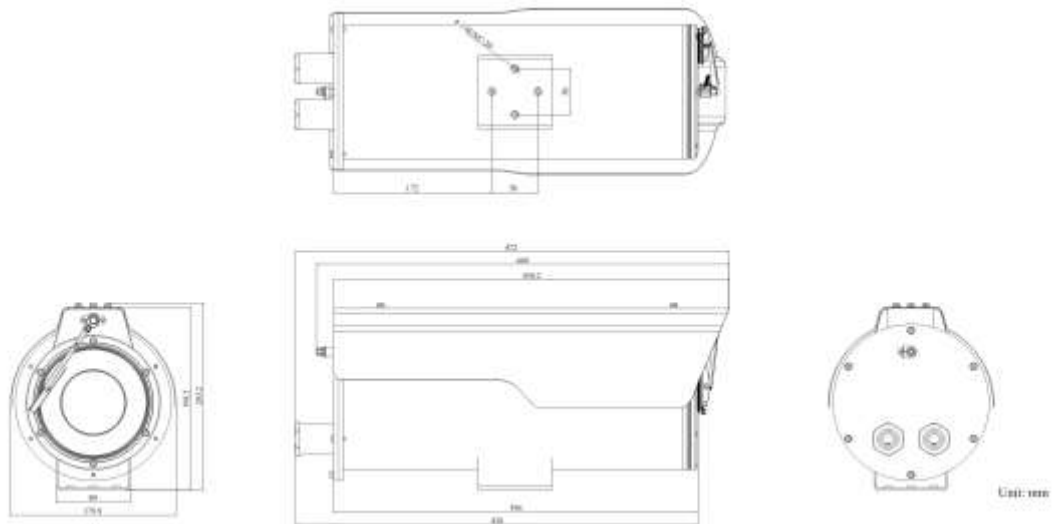

▪ **Доступные модели**

DS-2XC6625G0-IZHRS

▪ **Размеры (ед. изм.: мм)**

▪ **Аксессуары**

▪ **Опционально**

DS-1284ZJ-M-AC3(OS)	DS-1701ZJ-AC1(OS)
Монтажная коробка	Кронштейн для установки на стену