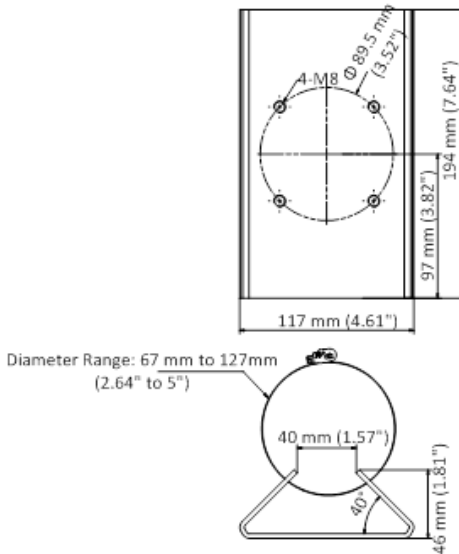

- Крепление на столб совмещается с кронштейном для Раю Vu и SD
- Водонепроницаемая резиновая прокладка в комплекте
- Стена, на которую устанавливается кронштейн, должна выдерживать вес предполагаемой камеры и аксессуаров в трехкратном размере
- Максимальная грузоподъемность кронштейна - 20кг

Размеры

*Изображения и спецификации могут быть изменены без дополнительного уведомления.

*За подробной информацией обращайтесь к вашему персональному менеджеру

Спецификации

Модель	DS-1673ZJ-P
Описание	Крепление на столб
Цвет	Серый Ник
Назначение	Рапо Vu и скоростные поворотные камеры
Материал	Сталь
Размеры	67 × 127 × 194мм
Вес (нетто)	1,06кг