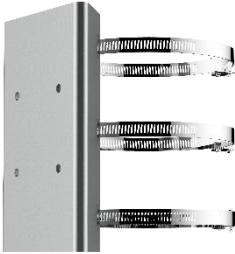

HIKVISION®

ПАСПОРТ ИЗДЕЛИЯ

Крепление на столб
DS-1673ZJ-P

www.hikvision.ru

DS-1673ZJ-P

Общая информация

- Сталь
- Серый цвет

Внимание

- Крепление на столб совмещается с кронштейном для Раю Vu и SD
- Водонепроницаемая резиновая прокладка в комплекте
- Стена, на которую устанавливается кронштейн, должна выдерживать вес предполагаемой камеры и аксессуаров в трехкратном размере
- Максимальная грузоподъемность кронштейна - 20кг

Размеры

*Изображения и спецификации могут быть изменены без дополнительного уведомления.

*За подробной информацией обращайтесь к вашему персональному менеджеру

Спецификации

Модель	DS-1673ZJ-P
Описание	Крепление на столб
Цвет	Серый Ник
Назначение	Рапо Vu и скоростные поворотные камеры
Материал	Сталь
Размеры	67 × 127 × 194мм
Вес (нетто)	1,06кг