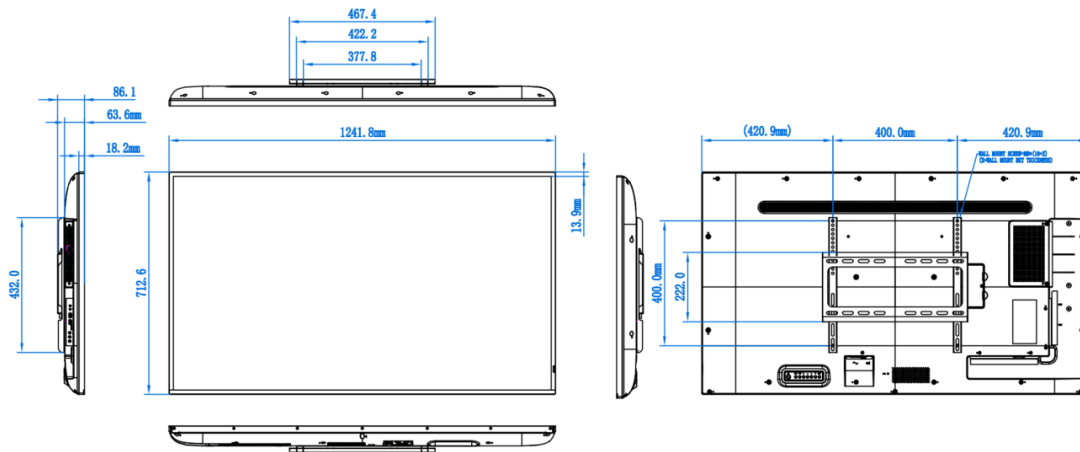

Основное

Размеры	1241.8 × 712.6 × 63.5 мм
Размеры упаковки	1350 × 860 × 160 мм
Вес нетто	16.6 кг
Вес брутто	23 кг
Комплектация	Кабель питания, пульт дистанционного управления, руководство пользователя, гарантийный талон

▪ **Доступные модели**

DS-D6055UH

▪ **Размеры (ед. изм.: мм)**