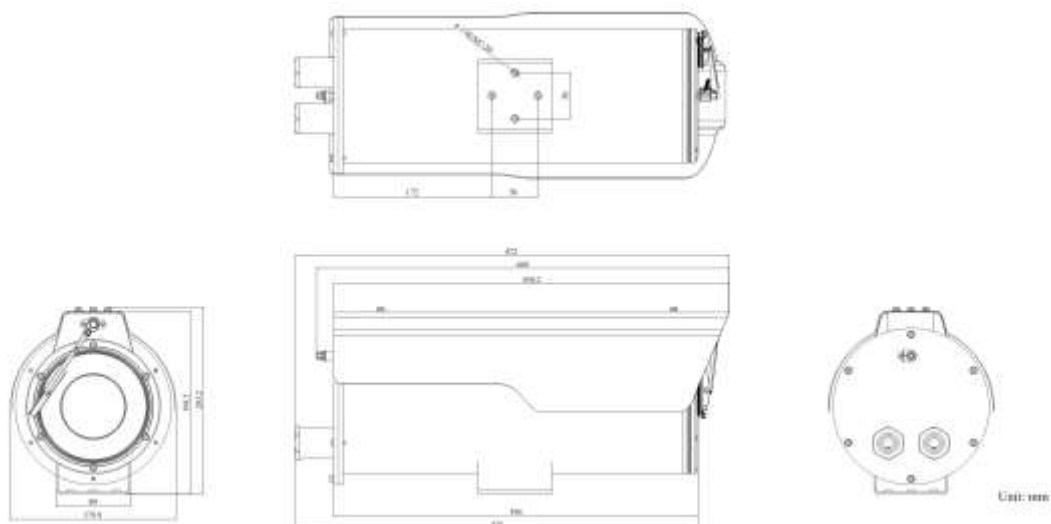

▪ **Доступные модели**

DS-2XC6685G0-IZHRS

▪ **Размеры (ед. изм.: мм)**

▪ **Аксессуары**

▪ **Опционально**

DS-1701ZJ-AC1(OS)

Кронштейн для установки на стену

DS-1214ZJ-AC(OS)

Кронштейн для установки на перекладину