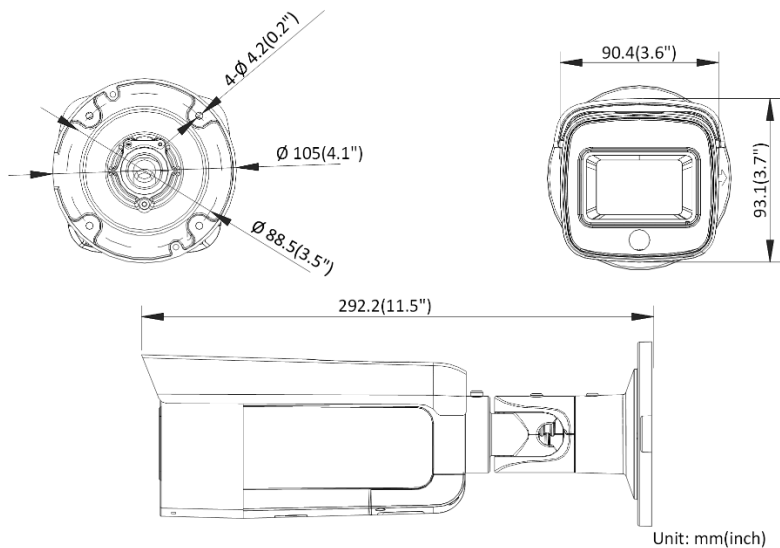

Габариты

*Изображения и спецификации могут быть изменены без дополнительного уведомления.

*За подробной информацией обращайтесь к вашему персональному менеджеру